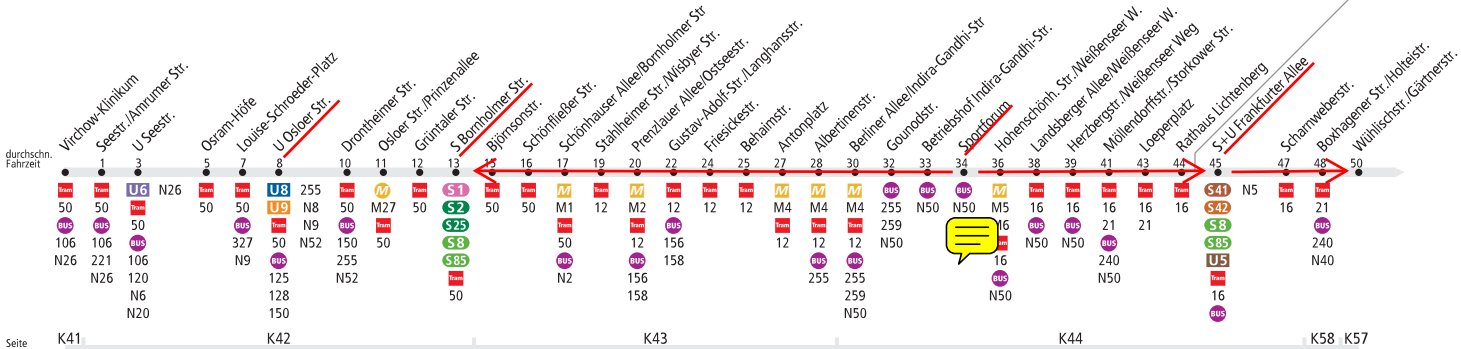

## Wedding, Virchow-Klinikum ◀▶ S Warschauer Str.

### BVG

MetroTram. Linie verkehrt im 24h-Betrieb.

Einige Fahrten nicht barrierefrei. Bitte Fahrplanaushang beachten.

Tarfbereich Teilbereich B

Seite K41

K43

K44

K58 K57

Tarfbereich Teilbereich

Seite K53

K43

K57

K43+57