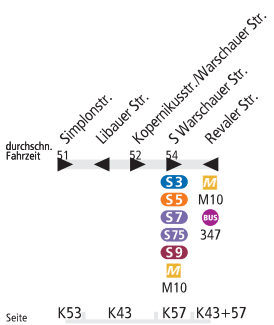

## Wedding, Virchow-Klinikum ◀▶ S Warschauer Str.

### BVG

MetroTram. Linie verkehrt im 24h-Betrieb.

Einige Fahrten nicht barrierefrei. Bitte Fahrplanaushang beachten.

Tarfbereich Teilbereich B

Seite K41

K43

K44

K58 K57

Tarfbereich Teilbereich

Seite K53

K43

K57

K43+57